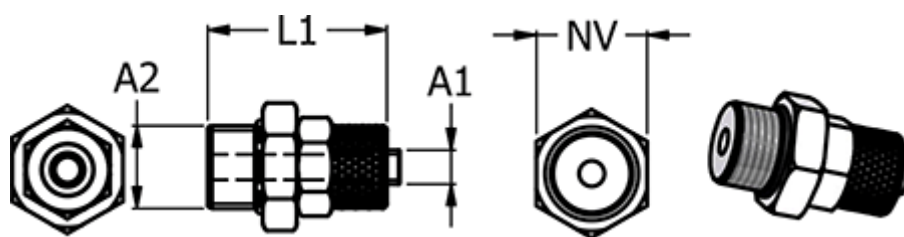

Varenummer: 586111388
Beskrivelse: Push-on fitting 11.1038-8, metal Ø8/6-G 3/8"
Lige union

Mål

Gevind A2	= G 3/8"
L1	= 29
NV	= 19
Slangediameter A2	= 8/6